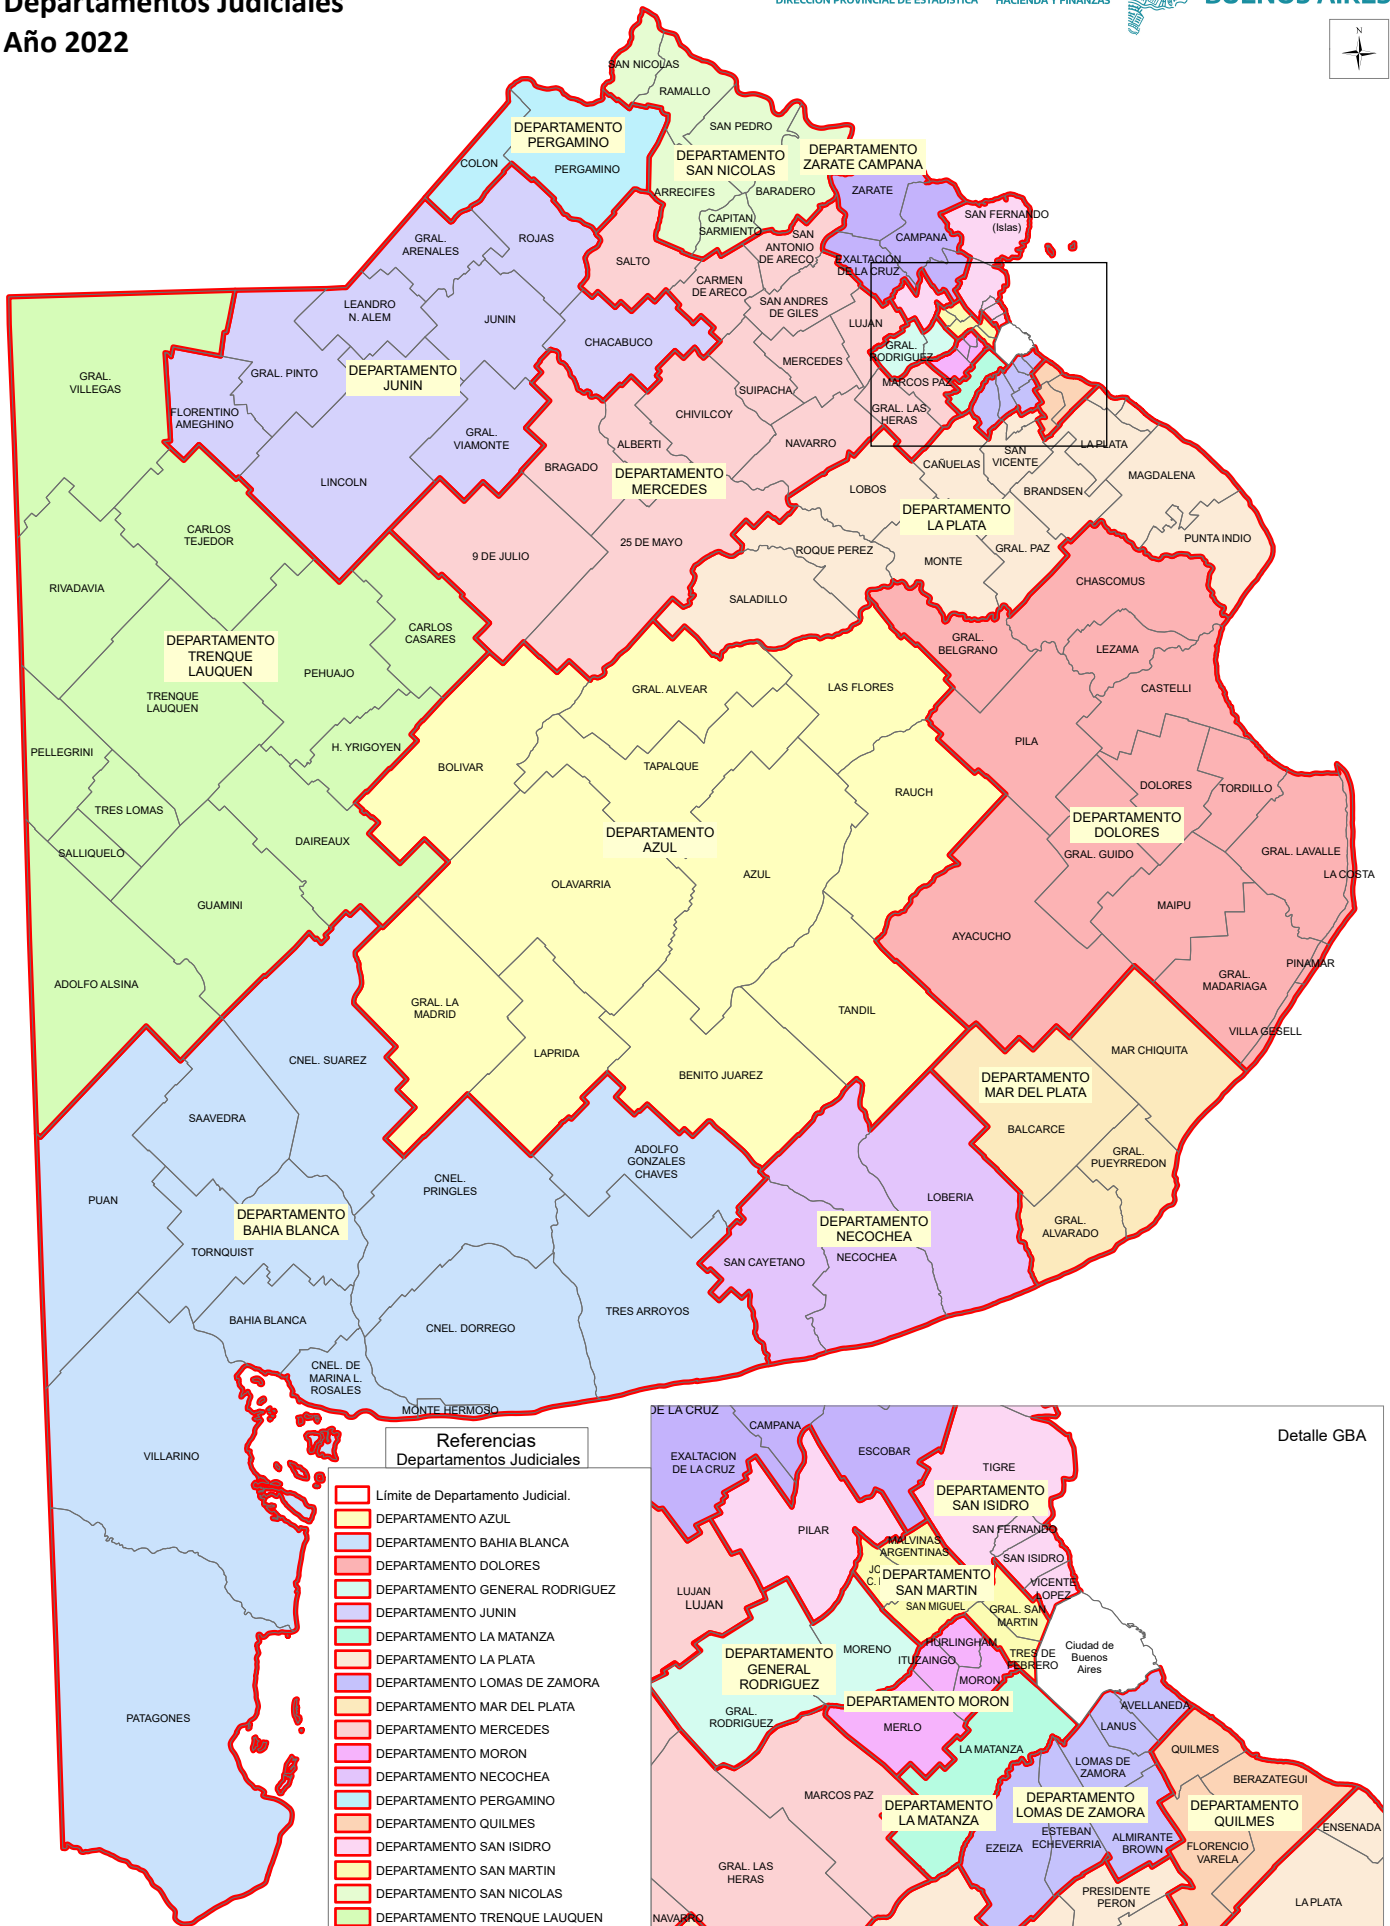

Departamentos Judiciales Año 2022

Referencias Departamentos Judiciales

- Límite de Departamento Judicial.
- DEPARTAMENTO AZUL
- DEPARTAMENTO BAHIA BLANCA
- DEPARTAMENTO DOLORES
- DEPARTAMENTO GENERAL RODRIGUEZ
- DEPARTAMENTO JUNIN
- DEPARTAMENTO LA MATANZA
- DEPARTAMENTO LA PLATA
- DEPARTAMENTO LOMAS DE ZAMORA
- DEPARTAMENTO MAR DEL PLATA
- DEPARTAMENTO MERCEDES
- DEPARTAMENTO MORON
- DEPARTAMENTO NECOCHEA
- DEPARTAMENTO PERGAMINO
- DEPARTAMENTO QUILMES
- DEPARTAMENTO SAN ISIDRO
- DEPARTAMENTO SAN MARTIN
- DEPARTAMENTO SAN NICOLAS
- DEPARTAMENTO TRENQUE LAUQUEN
- DEPARTAMENTO ZARATE CAMPANA

Detalle GBA